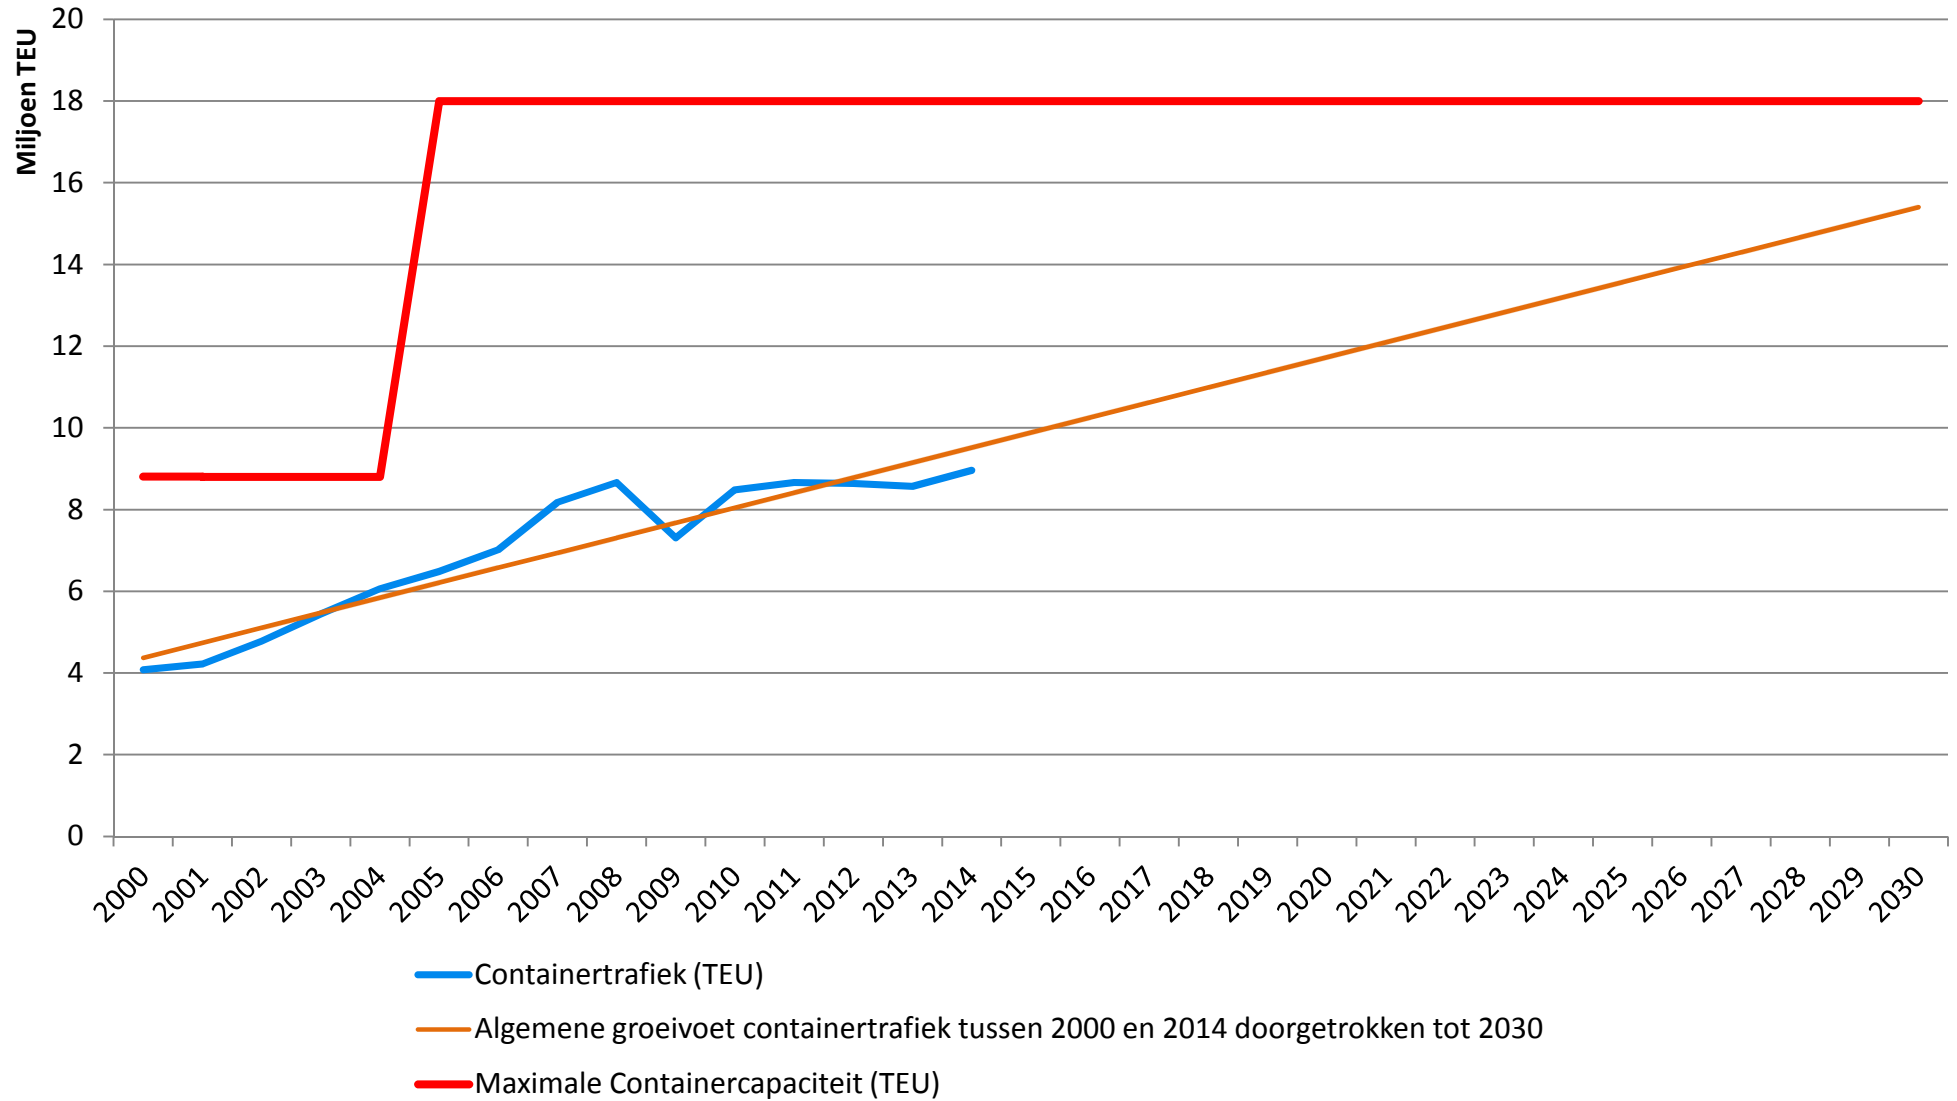

## Containertrafiek Antwerpen

**Bronnen:** Containertrafiek: Gemeentelijk Havenbedrijf Antwerpen; Maximale containercapaciteit: PSA, MSC, DP World en eigen berekeningen; Groeivoet containertrafiek: eigen berekeningen op basis van cijfers Gemeentelijk Havenbedrijf Antwerpen